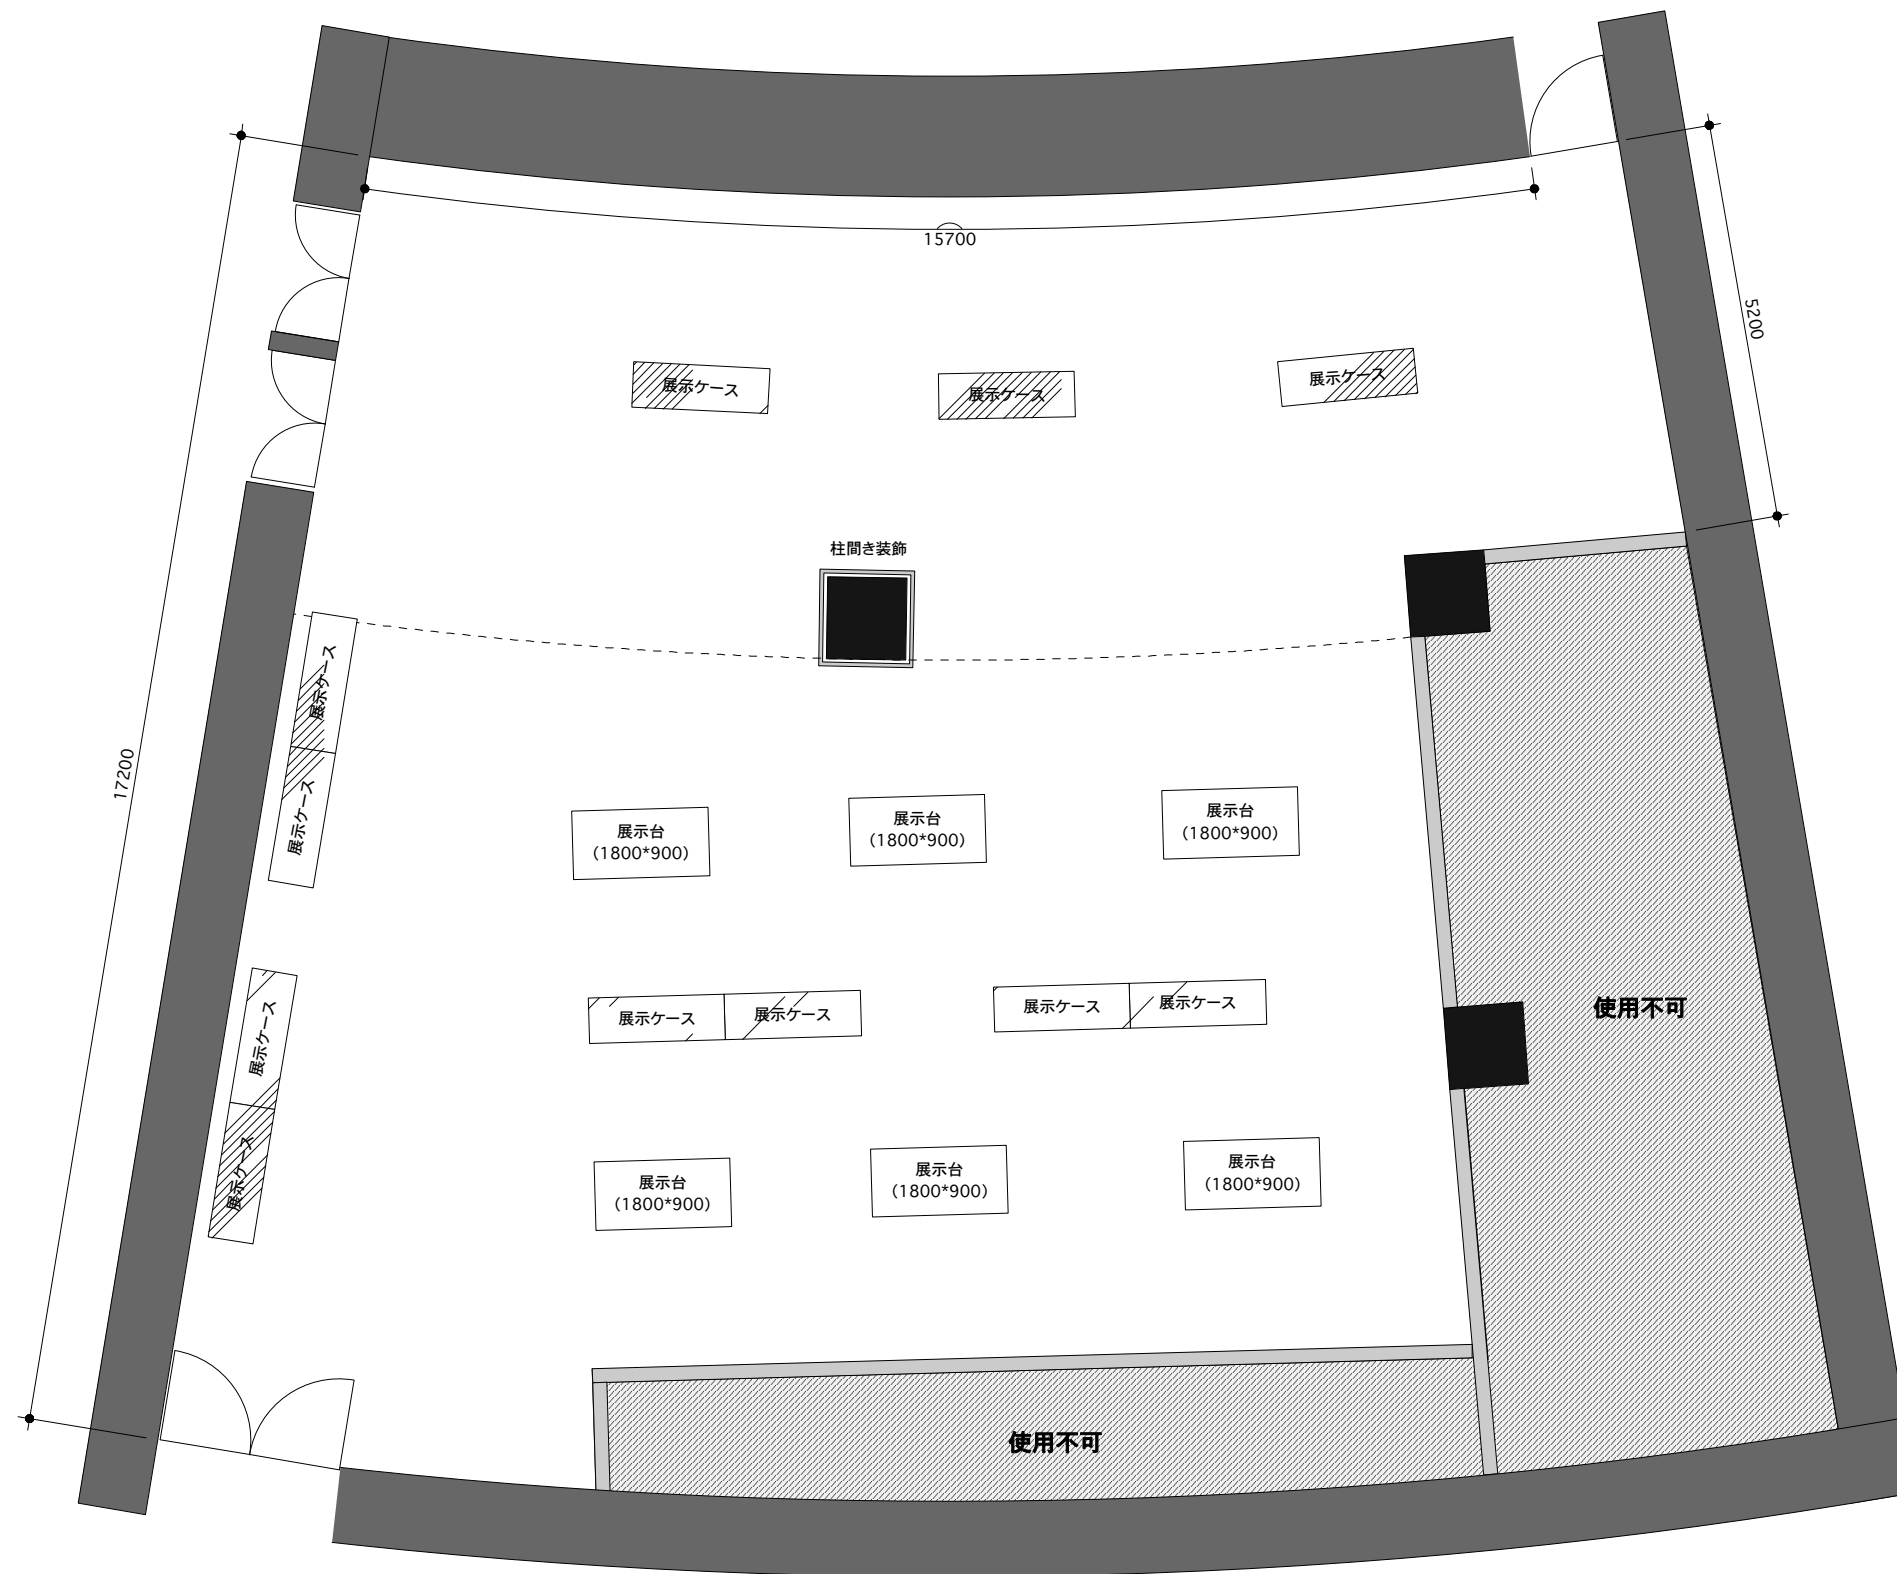

※展示、催事に使用される備品・什器等は、使用者様でご用意ください。  
 ※記載の寸法は目安となりますので、実際の寸法と異なる場合がございます。

図面名称	縮尺
平面図	1:100(A3)

※展示、催事に使用される備品・什器等は、使用者様でご用意ください。  
 ※記載の寸法は目安となりますので、実際の寸法と異なる場合がございます。

図面名称	縮尺
平面図	1:100(A3)