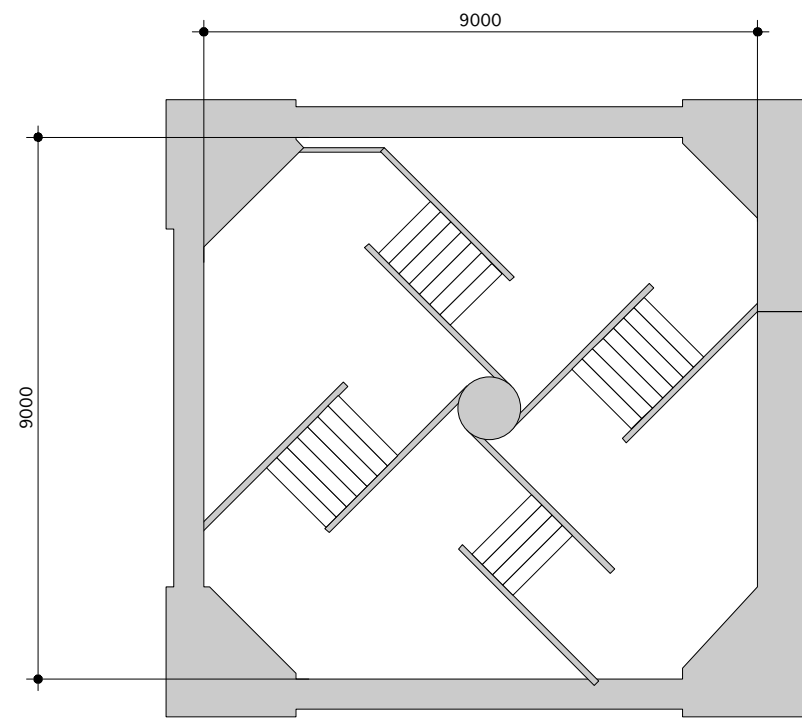

※展示、催事に使用される備品・什器等は、使用者様でご用意ください。
 ※記載の寸法は目安となりますので、実際の寸法と異なる場合がございます。

図面名称	縮尺
平面図	1:125(A3)

2F

3F

4F

※展示、催事に使用される備品・什器等は、使用者様でご用意ください。
 ※記載の寸法は目安となりますので、実際の寸法と異なる場合がございます。

図面名称	縮尺
平面図	1:125(A3)

※展示、催事に使用される備品・什器等は、使用者様でご用意ください。
 ※記載の寸法は目安となりますので、実際の寸法と異なる場合がございます。

図面名称	縮尺
平面図	1:125(A3)